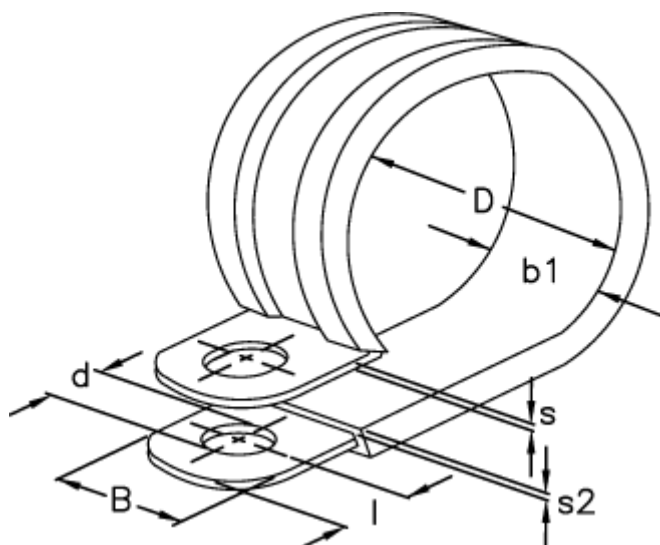

Varenummer: 029456112035  
Beskrivelse: Norma rørbøjle RLGU 1. 35/12 W1

## Mål

b1	= 15
Bredde B	= 12
d	= 6.4
Diameter D	= 35
l	= 6
s	= 0.8
s2	= 1.2